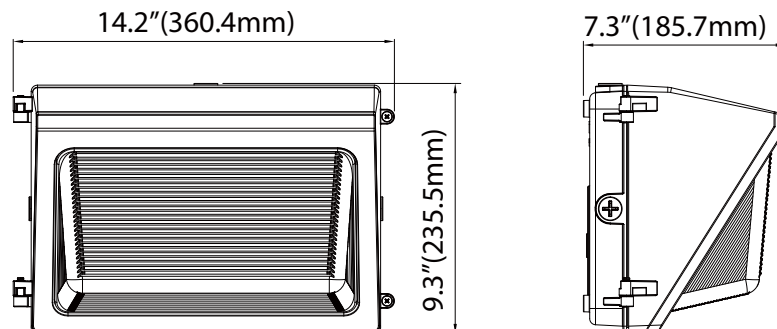

Model No.	Watts (W)	Input Voltage	Lumens	CCT (K)	N.W (kg)
USA-WPRZ-60W-D-YY-PC	60	120-277Vac	140LM/W(±5%)	5700K	4.5
USA-WPRZ-120W-D-YY-PC	120				4.9

► DIMENSIONS

USA-WPRZ
60W / 120W