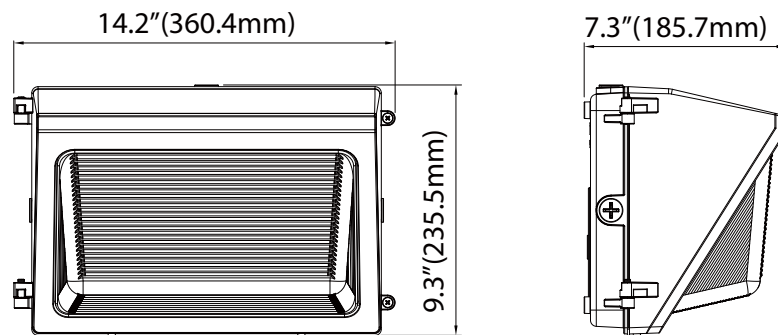

Model No.	Watts (W)	Input Voltage	Lumens	CCT (K)	N.W (kg)
USA-WPRZ-60W-D-YY-PC	60	120-277Vac	140LM/W(±5%)	5700K	4.5
USA-WPRZ-120W-D-YY-PC	120				4.9

DIMENSIONS

USA-WPRZ
60W / 120W